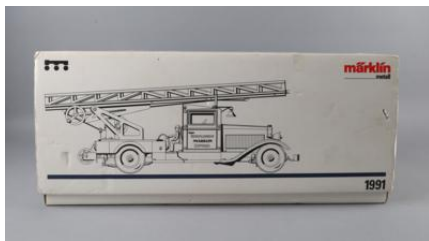

Lotto No. 139-125855/0001

Märklin Metall 1991, 'Werksfeuerwehr Göppingen',

Prezzo di partenza:

EUR 150,-

2-a Modell aus Metall, lackiert, mechanische Drehleiter, Uhrwerkantrieb mit Schlüssel intakt, nahezu ungebraucht, im OK, limitierte Auflage von 1991, keine Gewähr auf Dauerfunktion.