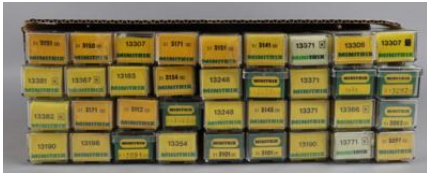

Lotto No. 139-122212/0009

Konvolut Minitrix Spur N:

Prezzo di partenza:

EUR 170,-

36Stk. 4-a Personen- und Güterwaggons gemischt, gebraucht und bespielt, im Originalkarton, F. n. g.