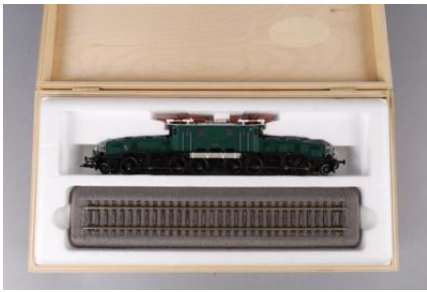

Lotto No. 139-125429/0008

Dampfmaschine,

Prezzo di partenza:

EUR 260,-

Antriebsmodell für Echtdampf-Betrieb, horizontaler Kessel mit Schornstein auf Bodenplatte, Plakette auf dem Kessel 'Jos. Smelmaus Ces. Kamenize/2 ATM', vermutlich Einzelanfertigung aus Messing, Bodenplatte aus Holz (Maße 28 x 28 cm), Höhe 36 cm, gebraucht und bespielt, F. n. g.