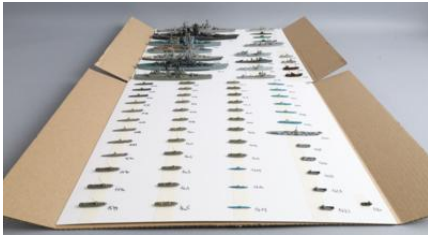

Lotto No. 139-114819/0021

Konvolut Modellschiffe verschiedene Hersteller,

Prezzo di partenza:

EUR 90,-

69 Stück, großteils Kriegsschiffe aus Zinkguss, bemalt, aus Sammlung, gebraucht und bespielt, sortiert mit Begleittext, in 2 Kunststoffboxen.