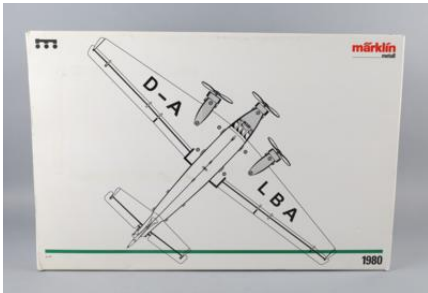

Lotto No. 139-125855/0002

Märklin Metall 1980, Junkers 52/3,

Prezzo di partenza:

EUR 190,-

3-motoriges Flugzeug, Modell aus Metall, lackiert, bewegliche Höhen- und Seitenrudder, Uhrwerkantrieb mit Schlüssel intakt, Spannweite 56,5 cm, nahezu ungebraucht, im OK, limitierte Auflage von 1980, keine Gewähr auf Dauerfunktion.